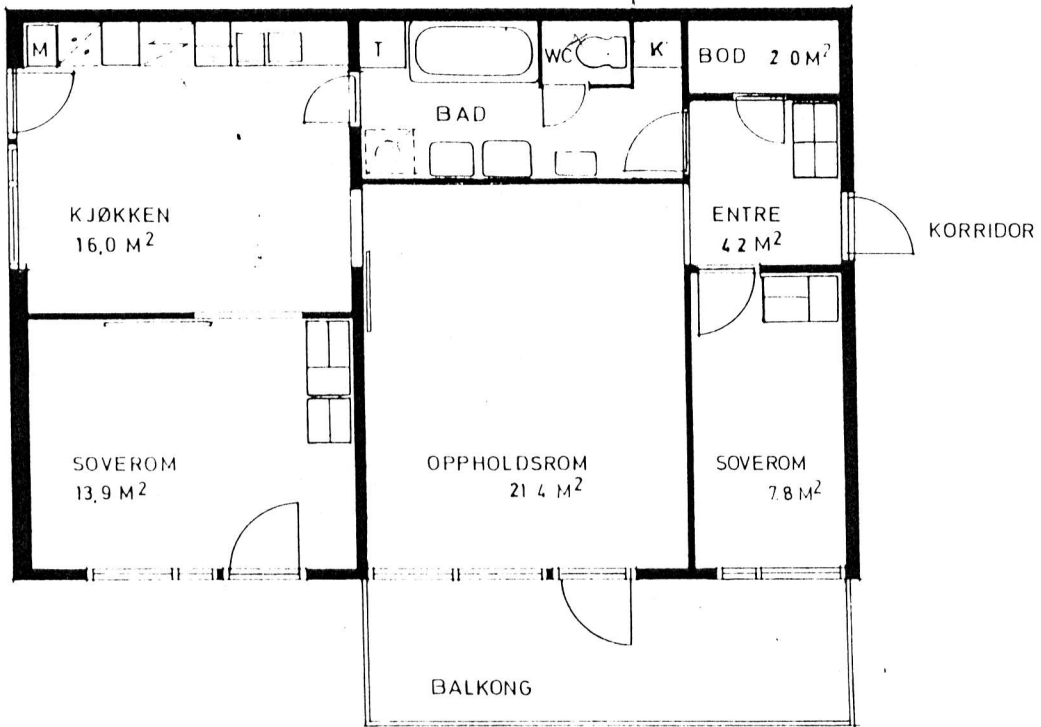

KJØKKEN

SOVEROM

OPPHOLDSROM

SOVEROM

98-98

GA. ENTRE 29.574  
ANT REVIDERING DATO

HOVSETER FELT B

KFR.

TYPE J - 3 ROMS

TEGN. A.F.

I BLOKK 213, 214.

DATO 21.5.74

ANTALL 36

MÅL 1:100

ARKITEKTKONTORET  
RINNAN OG TVETEN

BLINDERNVEIEN 7 OSLO 3